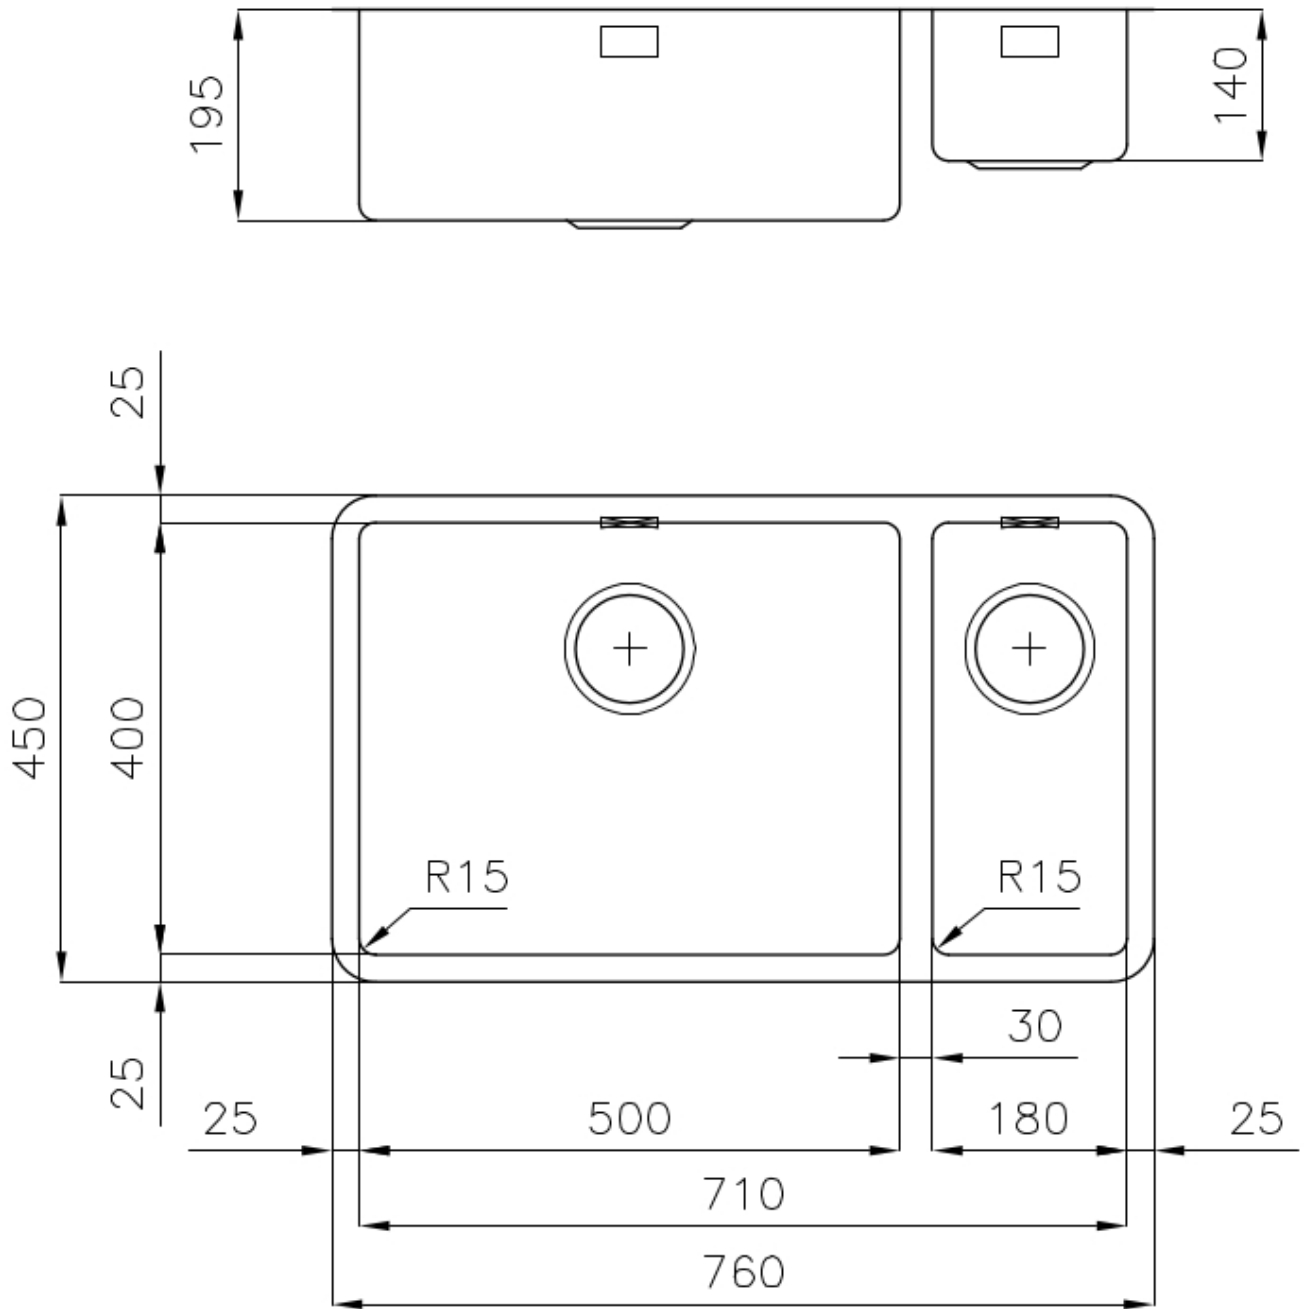

VIDANGE 3,5" BASKET

La vidange est équipé d'une grande bonde de 3,5", avec un bouchon à panier pratique qui empêche les parties solides de s'écouler dans le drain.

PÉRIMÈTRE TROP COMPLET

Le trop plein est un dispositif de sécurité toujours présent sur les éviers Foster qui empêche l'eau de déborder de la cuve en cas d'oubli. La solution du vidange périmétrique améliore l'esthétique grâce à sa forme carrée et essentielle.

Brossée Foster

Matériau

Acier inoxydable AISI 304

Textures Brossée Foster

Base 80 cm

Dimensions 760x450 mm

Équipement standard Crochets de fixation, joint, vidange, trop-plein et siphon, Emballage en boîte

Trous mitigeur Pas de trous en standard

Trou d'encastrement Voir fiche technique

Égouttoir Non

Largeur 76 cm

Mesure cuve 500x400 + 180x400mm

Numéro cuves 2 cuves

Vidange Vidange de 3,5

DESSINS TECHNIQUES

ACCESSOIRES OPTIONNELS